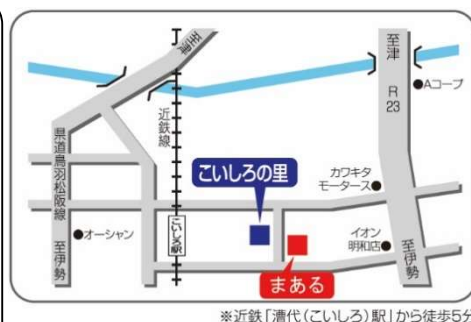

お子さまの成長に応じて、パソコンに慣れ親しんでいただくところから、ご希望や進歩に応じて、タイピング練習の他、illustratorやPhotoshopを使った取り組みも可能です。

〒515-0212 松阪市稲木町 1936-1
社会福祉法人ベテスタ まある
営業日：月曜日～金曜日・隔週土曜日（祝・祭日含む）10:00～18:00
お問い合わせ先
TEL：0598-54-1508
Mail：beetle@betesta.or.jp

Google Map