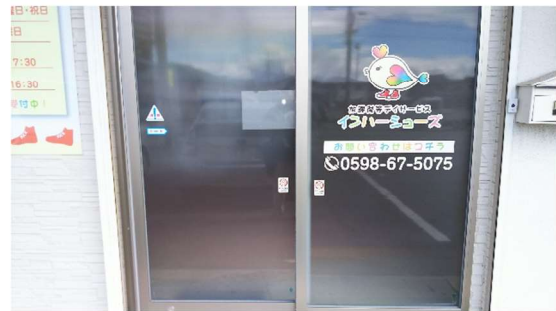

# 放課後等デイサービス インハーシューズ

インハーシューズでは児童発達支援と放課後等デイサービスを行っています。当施設ではスムーズな社会生活を送るために「生きる力」を養うように支援しています。又こども一人一人の気持ちに寄り添った支援をしています。日々の子育てでお疲れの親御さん、毎日仕事で忙しい親御さんが安心してお子さんを預け、悩みや相談事を気軽に話すことのできる憩いの場でありたいと思っています。

住所	三重県松阪市宮町237 グランマツサカ1号室		
電話番号	0598-67-5075		
サービス提供時間	平日	13:00~17:30	
	学校休校日（長期休暇など）	10:00~16:30	
営業日	月曜日～土曜日・祝日	定休日	日曜日
定員	10名	送迎	あり
ホームページ	<a href="http://www.in-her-shoes-matsusaka.com/">www.in-her-shoes-matsusaka.com/</a>		
インスタグラム	<a href="https://www.instagram.com/inhershoes.ko/">www.instagram.com/inhershoes.ko/</a>		