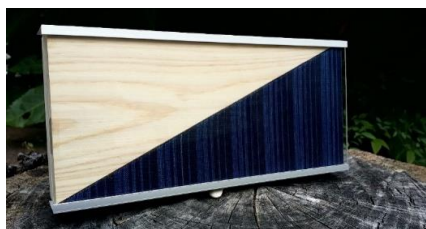

#### 自動車部品組立

主な作業品目は、自動車部品組立、箱折り、シール貼りとなっております。また、自社製品として、【松阪もめん】を使用したピアスや、【松阪嬉野のびわ】を使用したびわ茶も販売しております。

表札

ピアス

キーホルダー

びわ茶

すべての人に翼を・・・

就労継続支援A型  
株式会社Sorrento つばさ松阪