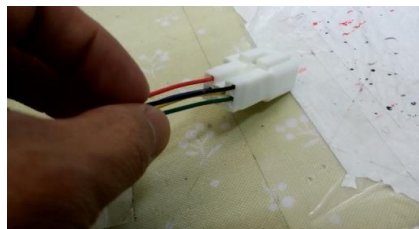

#### 自動車部品組立

主な作業品目は、自動車部品組立、箱折り、シール貼りとなっております。また、自社製品として、【松阪もめん】を使用したピアスや、【松阪嬉野のびわ】を使用したびわ茶も販売しております。

表札

ピアス

キーホルダー

びわ茶

すべての人に翼を・・・

就労継続支援A型  
株式会社Sorrento つばさ松阪